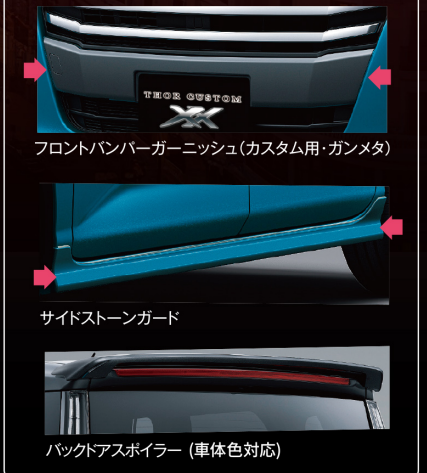

THOR CUSTOM

トールカスタム
-ダブルエックス-

ダイハツ広島 オリジナル特別仕様車

ダイハツ広島オリジナル特別仕様車

THOR CUSTOM

XX専用エンブレム

特別装備

トールカスタム
Gターボ

トール
カスタム
Gターボ

①スタイルパック

③サイドメッキパック

②ロアメッキパック

④プレミアムエアロパック

トール カスタムGターボ

【ベースグレード トール カスタムGターボ [2WD]】

車両本体価格 2,056,000円(税込)

特別装備 281,754円(税込)

通常合計金額 **2,337,754円(税込)**

特別価格 **2,260,754円(税込)**

77,000円(税込)お得

ボディカラーのブラックマイカメタリック<X07>×パールホワイトIII<W24>【X99】はメーカーオプションで77,000円高(税込)

トール カスタムG

【ベースグレード トール カスタムG [2WD]】

車両本体価格 1,924,000円(税込)

特別装備 281,754円(税込)

通常合計金額 **2,205,754円(税込)**

特別価格 **2,128,754円(税込)**

77,000円(税込)お得

ボディカラーのブラックマイカメタリック<X07>×パールホワイトIII<W24>【X99】はメーカーオプションで77,000円高(税込)

●価格は車両本体価格(消費税込)で参考価格です。保険料、税金(消費税を除く)、登録料などの諸費用およびメーカーオプション、アクセサリ等は別途申し受けます。価格は販売会社が独自に定めていますので、詳しくは販売会社におたずねください。
●価格はスペアタイヤレス&タイヤバンク応急修理セットおよびタイヤ交換用工具付の価格です。●シートベルトはしっかりと。お子様にはチャイルドシート。●自動車保険もダイハツ販売会社へどうぞ。●リサイクル料金が別途必要となります。
●本特別仕様車は予告なく内容を変更・終了する場合があります。●詳しくは、営業スタッフまでお問合せください。